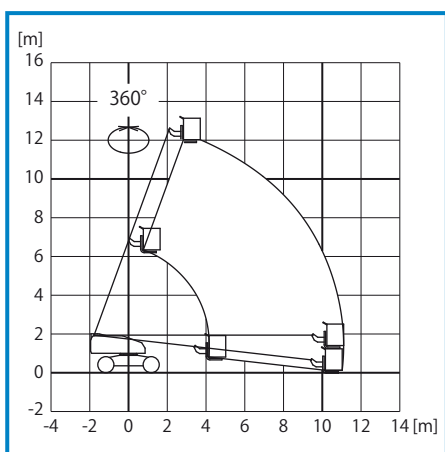

SP14C XL

14 meter / 325/250 kg

Platformhoogte	11,9 m
Werkhoogte	13,9 m
Werkbak	4 of 5,5 m breed
Zijdelingse reikwijdte	12,7 m
Hefvermogen	4m/325kg, 5,5m/250kg
Rotatie	360 graden continu
Rotatie platform	180 graden (90+90)
Aandrijving	4x4
Motor	Yanmar 4TNV88
Rijsnelheid (km/h)	5,5 (km/h)
Aandrijving	Diesel
Max. helling	ca. 45%
Tankinhoud	120 liter
Eigen gewicht	8.200 kg