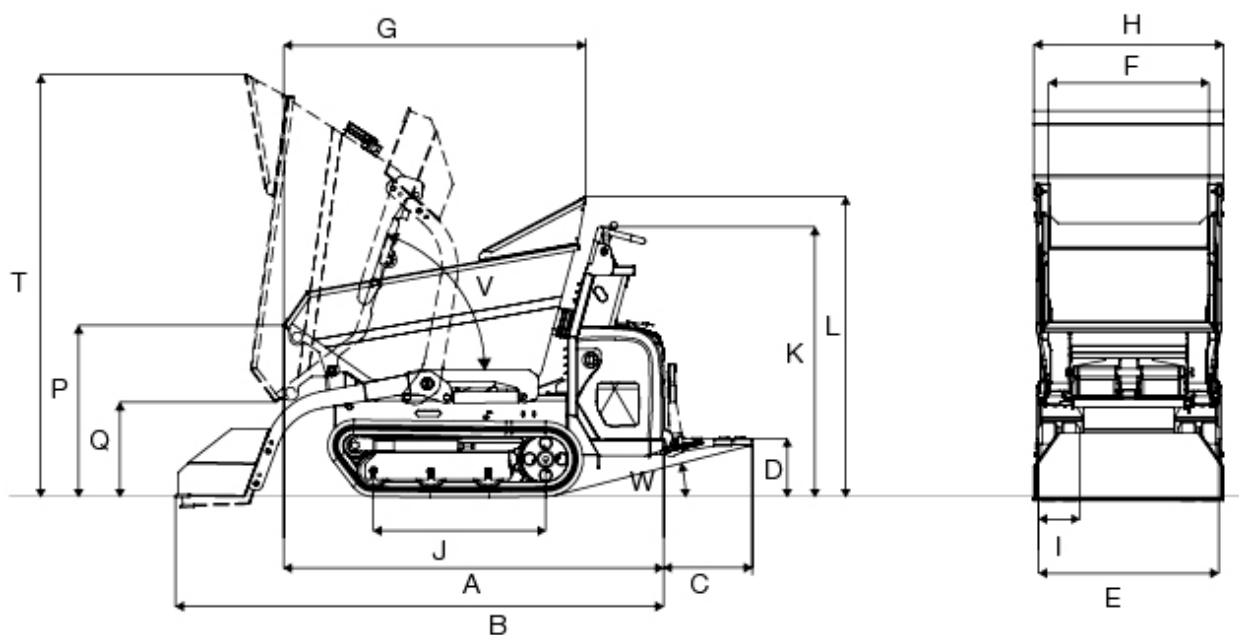

- Eenvoudige en comfortabele bediening, dankzij de volledig hydrostatische transmissie; sterke aandrijvingsmotoren (benzine of diesel).
- Robuuste constructie van het rupsloopwerk voor een lange levensduur en weinig slijtage.
- Optimale verhouding tussen een laag eigengewicht en maximaal laadvermogen.
- Compacte afmetingen (79 cm), ideaal wanneer de ruimte beperkt is en rijden door standaard deuropeningen; grote bodemvrijheid.
- Rubberen rupsband en optimale gewichtsverdeling verlagen de druk op de ondergrond en voorkomen beschadiging van kwetsbare bodems; het optimaal op de machine afgestemde koelsysteem garandeert het gebruik van de machine ook op plaatsen met hogere temperaturen.

Technische gegevens

Bedrijfsgegevens

Transportgewicht Benzine	460 kg
Transportgewicht Diesel	510 kg
Laadvermogen max.	800 kg
Bakinhoud vlak	334 l
Bakinhoud met kop*	387 l
L x B x H *	1,660 x 790 x 1,203 mm

Motorgegevens

Motorvermogen Benzine	6,8 kW
Motorvermogen Diesel	7,4 kW
bij toerental	3.600 1/min
Rijsnelheid max.	4,2 km/h
Klimvermogen	30 %

* Versie frontkieper

Afmetingen

A	Lengte (zonder treeplank)	1.660 mm
B	Lengte met zelf laadinrichting (zonder treeplank)	2.132 mm
C	Lengte van treeplank	388 mm
D	Hoogte tot treeplank	235 mm
E	Breedte Onderstel	790 mm
F	Bakbreedte	700 mm
G	Bakinhoud	1.320 mm
H	Breedte met zelf laadinrichting	830 mm
I	Kettingbreedte track	180 mm
J	Lengte track	753 mm
K	Hoogte via bedieningspaneel	1.240 mm
L	Hoogte via bak handbeschermer	1.313 mm
P	Hoogte van voorzijde bak (indien verhoogd)	750 mm