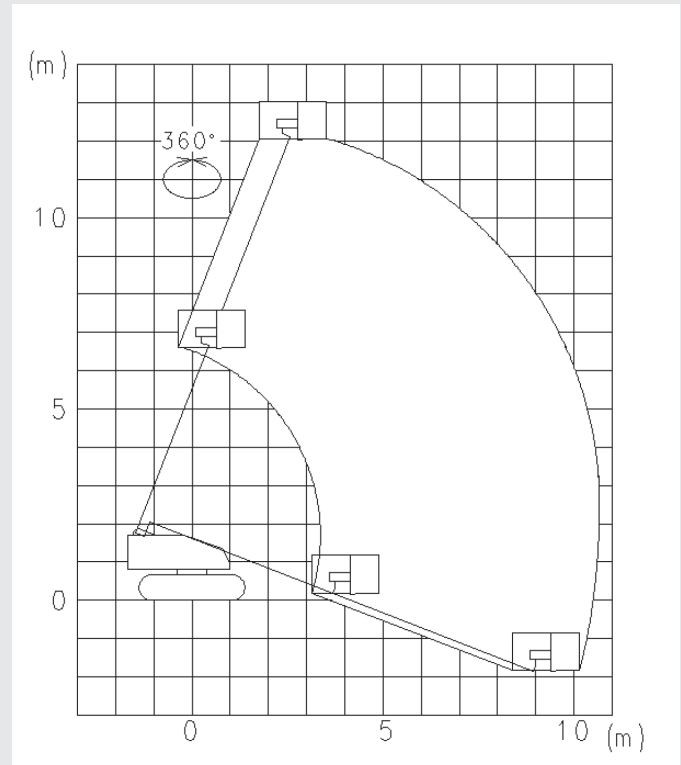

Aichi SR12C1SM

Werkhoogte 14,1 meter

SPECIFICATIES

Hoogte	2,00 m
Lengte	6,34 m
Breedte	2,25 m
Bodemvrijheid	0,34 m
Platformcapaciteit	250 kg
Werkhoogte	14,10 m
Max. platformhoogte	12,10 m
Zijdelingse reikwijdte	10,70 m
Zwenken	360° continu
Platform zwenken	180° (90°+ 90°)
Dieselmotor	Yanmar 3TNV88
Vermogen	18,90 kW
Eigengewicht	7.500 kg
Platformafmetingen	1,80 x 0,75 x 1,10 m
Snelheid	0-1,5 km/h
Rupsen	450 mm stalen ketting
Tankvolume	95 liter