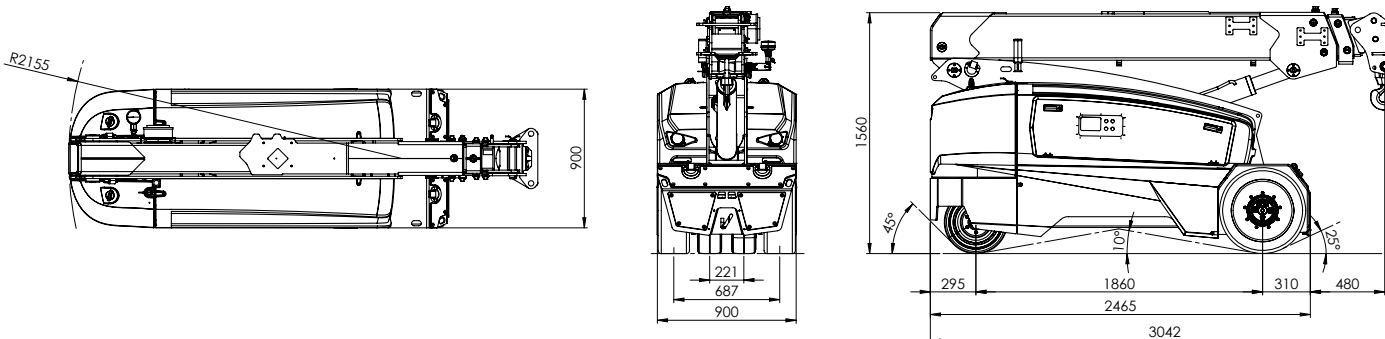

Portata massima

Max payload / Capacité maxi
Max Tragfähigkeit / Max capacidad

3.600 kg

Altezza massima di sollevamento

Max lifting height / Hauteur de levage maximum
Maximale Hubhöhe / Altura máxima de elevación

7,5 m

Peso totale

Total weight / Poids total
Gesamtgewicht / Peso total

3.650 kg

Dimensioni

Dimensions / Dimensions
Abmessungen / Dimensiones

2465x900x1560 mm

V36R

ANTERIORE
N° 2 Cushion 22x8x16
Front
Avant
Vorderrad
Delantera

POSTERIORE
N° 2 S.E. 16x6-8
Rear
Arrière
Hinterrad
Trasera

220 Bar - 8 kW AC
IMPIANTO IDRAULICO
(Pressione max / Potenza motore)
Hydraulics (Max pressure/Motor power)
Hydraulique (Pression maxi/Puissance moteur)
Hydraulik (Max Druck/Motorleistung)
Hidraulica (Presion max/Potencia motor)

600 W AC
STERZATURA POSTERIORE 180°
Rear steering
Direction arrière
Hintere Lenkung
Dirección trasera

FRENI ELETTRICI
Electro Brakes
Freins electro
ElektroBremsen
Frenos electros

TRAZIONE ANTERIORE 2x1,9 kW AC
Rear-wheel drive
À traction arrière
Heckantrieb
Tracción trasera

80V - 300 Ah

CONTRAPPESO
940 kg
Counterweights
Contrepoids
Gegengewichte
Contrapesos

STANDARD