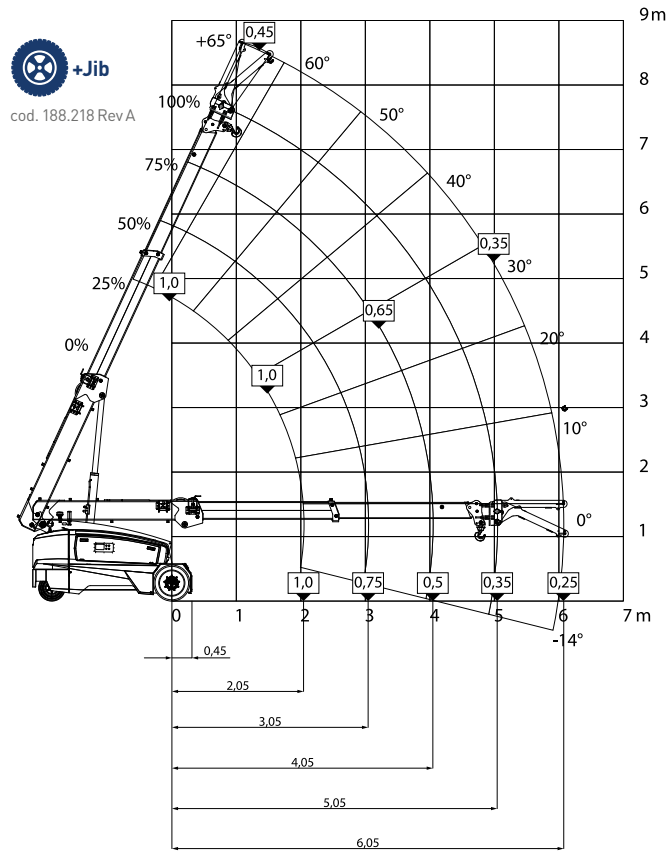

cod. 188.218 Rev A

Portata su ruote
Load on wheels
Charge sur roues
Last auf Räder
Carga sobre ruedas