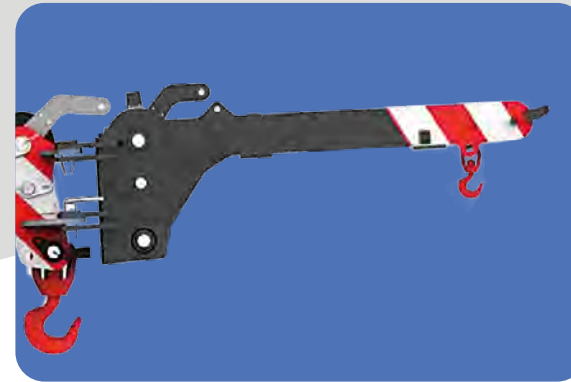

# V36R

Radio-remote mobile pick-and-carry crane

## OPTIONALS

**ARGANO**  
Winch / Treuil  
Winde / Cabrestante

**JIB RIPIEGABILE**  
Foldable fly Jib / Flechette pliable  
faltbarer Ausleger / Pluma plegable

**JIB MECCANICO**  
Mechanical jib / Flechette mécanique  
Mechanischer Ausleger / Pluma mecánica