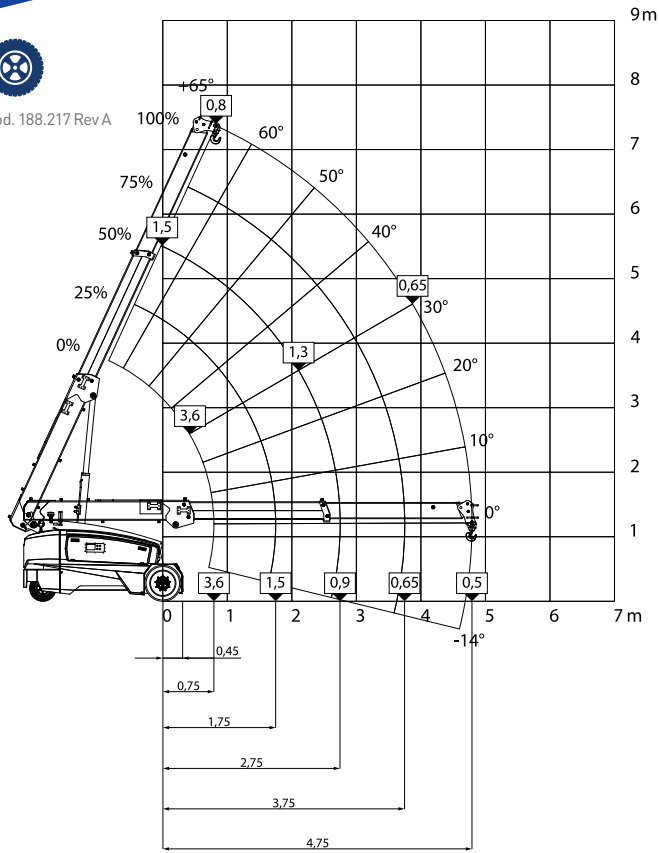

cod. 188.217 Rev A