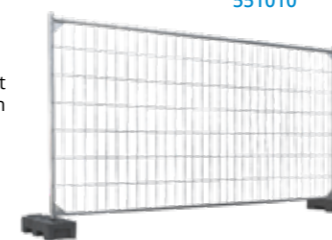

Verhuurnr.
551010

BEVEILIGINGSBALK (AANGESLOTEN OP MELDKAMER) BEVEILIGING DOOR MIDDEL VAN BEWEGINGSDETECTIE

Door middel van bewegingsdetectie wordt automatisch een alarm geactiveerd. Wanneer het alarm in werking treedt, krijgt de meldkamer hier een melding van. Daardoor is een mobiele surveillance binnen 15 minuten op de locatie aanwezig.

- Flexibel in te stellen en te verplaatsen
- Eenvoudig maar zeer effectief