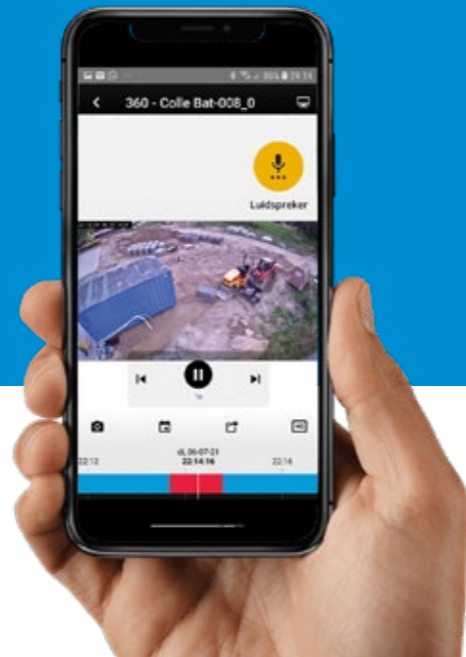

COLLÉ SECURITY SERVICES

Collé Security Services is dé totaalaanbieder voor tijdelijke beveiliging van machines en materieel. Wij bieden onze klanten een one-stop supply voor alle professionele beveiligingsoplossingen, voor zowel kleine als grote projecten en evenementen.

Collé Security Services maakt deel uit van Collé Rental & Sales. Daarmee speelt Collé in op de groeiende vraag naar beveiligingsoplossingen, met uitstekende service, deskundig advies en een passende oplossing voor elke branche. Benieuwd naar de mogelijkheden?

Ga naar collé.eu/securityservices voor meer informatie.

Unieke app geeft u 24/7 live beelden op de beveiligde locaties

- Hoogwaardige real-time beelden
- Beelden zijn in hoge resolutie terug te kijken
- Beelden te monitoren op alle devices
- Automatische bewegingsdetectie
- Installatie volgens AVG voorschriften
- Camera en luidspreker te bedienen via app
- Optionele meldkamer service (PAC1)