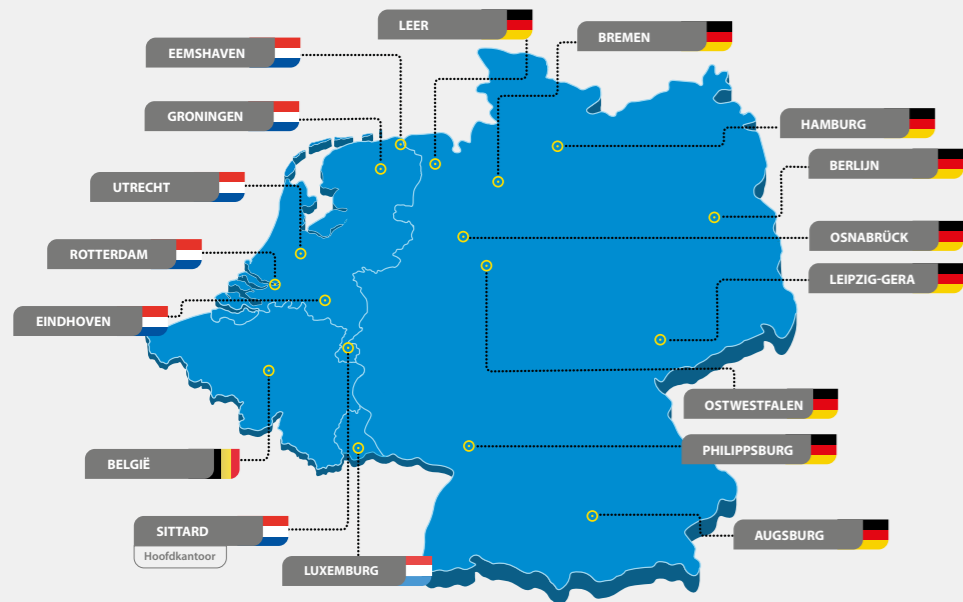

COLLÉ ONTZORGT

Voor elk project, object en evenement biedt Collé Security Services een beveiligingspakket op maat