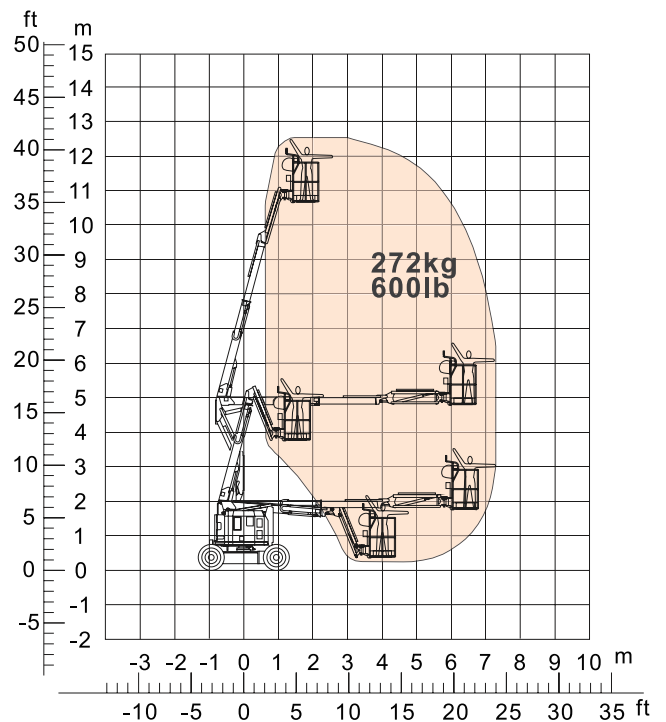

Die Gelenkteleskopbühne BA12RT ist der kompakte Allrounder für maximale Leistung auf jedem Gelände. Mit einer beeindruckenden Arbeitshöhe von 12,54 Metern und einer horizontalen Reichweite von 6,70 Metern erreichst du auch schwer zugängliche Stellen problemlos.

Pendelachse

Große Reichweite

Allradantrieb

Technische Daten

Mietnummer	982502
Arbeitshöhe (m)	12,54
Plattformhöhe (m)	10,54
Reichweite (m)	6,70
Durchfahrthöhe (m)	4,80
Plattformkapazität (kg)	272
Plattformrotation (°)	180
Jib-Schwenkbereich (°)	+74/-65
Schwenkbereich Drehteller (m)	355°
Plattformabmessungen L x B (m)	1,42x0,76
Bodenfreiheit (m)	0,17
Wendekreis (innen-außen) (m)	1,80/4,10
Radstand (m)	1,88
Steigfähigkeit (%)	45
Gewicht (kg)	5.400
Fahrgeschwindigkeit (km/h)	4,80

Abmessungen

Länge (m)	5,75
Breite (m)	1,85
Höhe (m)	2,02

Leistung

Antrieb	Diesel 25PS
Diesetank	40 l
Hydrauliktank	75 l

- Pendelachse
- Fahrbar in voller Höhe
- Drehteller mit 355°-Drehung
- Allradantrieb