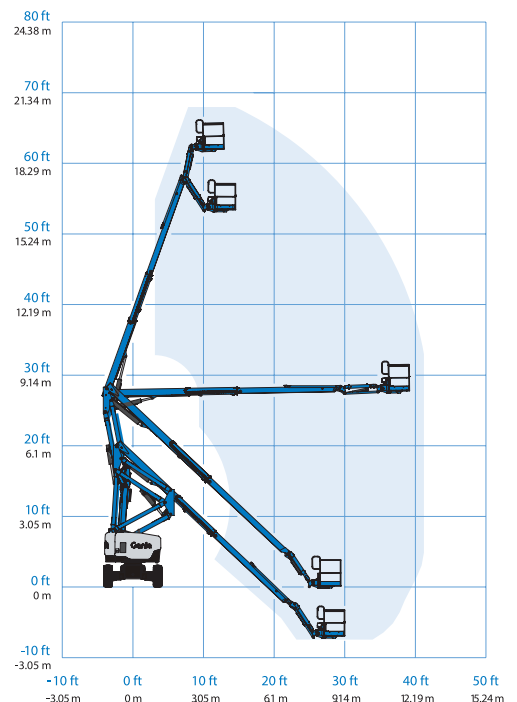

# **Neu in der Flotte!**

**Z-62/40 TRAX**

*Gelenkteleskopbühne mit Raupen*

Große Reichweite

Raupenfahrwerk

Max. Steigfähigkeit 45%

#### Z-62/40 Trax

Mietnummer	<b>982882</b>
Arbeitshöhe (m)	20,87
Plattformhöhe (m)	18,87
Reichweite (m)	12,42
Plattformkapazität (kg)	227
Vertikaler Jib-Schwenkwinkel (°)	135
Schwenkbereich des Drehtellers (°)	360
Plattformabmessungen L x B (m)	0,91 m / 0,76 m x 2,44 m / 1,83 m
Bodenfreiheit (m)	0,38
Wendekreis (innen/außen) (m)	2,45 m / 5,60 m
Radstand (m)	2,49
Steigfähigkeit (%)	45
Gewicht (kg)	12.110
Fahrtgeschwindigkeit eingefahren (km/h)	4,8
Fahrtgeschwindigkeit ausgefahren (km/h)	1,1

#### Abmessungen

Länge (m)	9,63
Breite (m)	2,48
Höhe (m)	2,72

#### Energieversorgung

Antrieb	Diesel
Hilfsaggregat (V DC)	12
Hydraulikölbehältervolumen (l)	132
Tankinhalt (l)	136

- ✔ Null-Heckschwenkung
- ✔ Fahrbar in voller Arbeitshöhe
- ✔ Für den Außeneinsatz geeignet
- ✔ Raupenfahrgestell