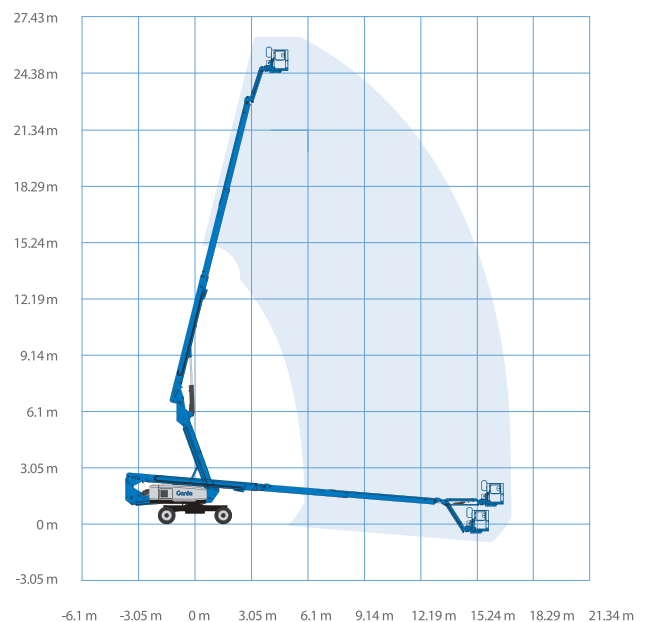

Telescoophoogwerker rups

De S-80J TraX telescoophoogwerker is dé oplossing voor veilig en efficiënt werken op hoogte. Met een platformcapaciteit van 300 kg biedt hij ruimte aan twee personen plus gereedschap.

Uniek in zijn klasse is het rupsonderstel, ideaal voor gebruik op moeilijke begaanbare terreinen. Met een werkhoogte van 26,56 meter, groot horizontaal bereik van 16,69 meter en hoge bodemvrijheid is deze hoogwerker perfect voor o.a. bouw, onderhoud en inspectie. Wendbaar, krachtig en betrouwbaar onder alle omstandigheden.

Groot bereik

Rupsaandrijving

Max. hellingshoek 45%

Technische data

S-80J Trax

Verhuurnummer	982848
Werkhoogte (m)	26,56
Platformhoogte (m)	24,56
Reikwijdte (m)	16,69
Platformcapaciteit (kg)	300
Verticale jib-zwenkhoek (°)	130
Zwenkbereik draaiplatform (°)	353
Achteroverhang draaiplatform (m)	2,54
Platformafmetingen L x B (m)	0,91 / 0,76 x 2,44 / 1,83
Bodemvrijheid (m)	0,46
Draaistraal (binnen/buiten) (m)	4,97 / 8,08
Wielbasis (m)	3,05
Hellingsgraad (%)	45
Gewicht (kg)	13.421
Rijsnelheid ingeschoven (km/u)	3,14
Rijsnelheid uitgeschoven (km/u)	1,01

Afmetingen

Lengte (m)	10,44
Breedte (m)	2,46
Hoogte (m)	2,84

Energiebron

Aandrijving	Diesel
Inhoud hydrauliekolietank (l)	87
Inhoud brandstoftank (l)	114

- Geschikt voor buitengebruik
- Verrijdbaar op volle hoogte
- Hoge bodemvrijheid
- Rupsaandrijving