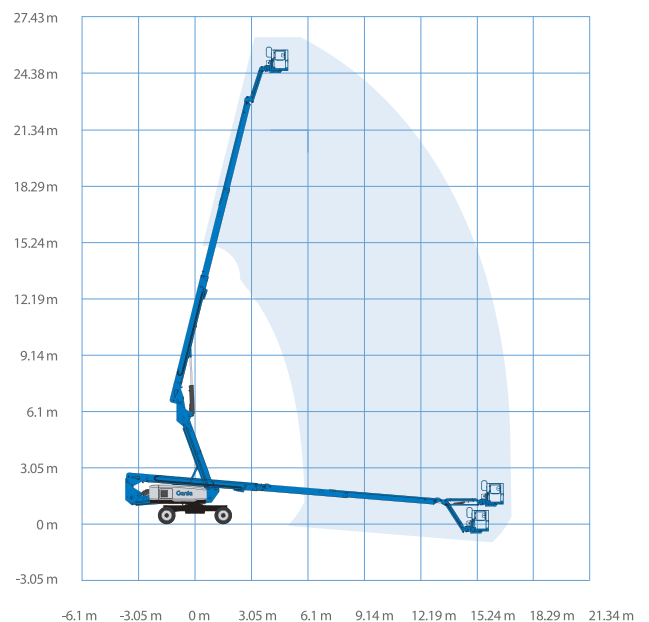

Teleskoparbeitsbühne mit Raupen

Die S-80J TRAX Teleskoparbeitsbühne ist die ideale Lösung für sicheres und effizientes Arbeiten in der Höhe. Mit einer Plattformkapazität von 300 kg bietet sie Platz für zwei Personen plus Werkzeug.

Einzigartig in ihrer Klasse ist das Raupenfahrwerk, ideal für den Einsatz in schwierigem, unwegsamem Gelände. Mit einer Arbeitshöhe von 26,56 Metern, einer großen horizontalen Reichweite von 16,69 Metern und hoher Bodenfreiheit ist diese Arbeitsbühne ideal für Bau-, Wartungs- und Inspektionsarbeiten. Wendig, leistungsstark und zuverlässig unter allen Bedingungen.

Große Reichweite

Raupenfahrwerk

Max. Steigfähigkeit 45%

Technische Daten

S-80J Trax

Mietnummer	982848
Arbeitshöhe (m)	26,56
Plattformhöhe (m)	24,56
Reichweite (m)	16,69
Plattformkapazität (kg)	300
Vertikaler Jib-Schwenkwinkel (°)	130
Schwenkbereich des Drehtellers (°)	353
Hecküberhang des Drehtellers (m)	2,54
Plattformabmessungen L x B (m)	0,91 / 0,76 x 2,44 / 1,83
Bodenfreiheit (m)	0,46
Wendekreis (innen/außen) (m)	4,97 / 8,08
Radstand (m)	3,05
Steigfähigkeit (%)	45
Gewicht (kg)	13.421
Fahrtgeschwindigkeit eingefahren (km/h)	3,14
Fahrtgeschwindigkeit ausgefahren (km/h)	1,01

Abmessungen

Länge (m)	10,44
Breite (m)	2,46
Höhe (m)	2,84

Energieversorgung

Antrieb	Diesel
Hydraulikölbehältervolumen (l)	87
Tankinhalt (l)	114

- ✔ Für den Außeneinsatz geeignet
- ✔ Fahrbar in voller Arbeitshöhe
- ✔ Hohe Bodenfreiheit
- ✔ Raupenantrieb