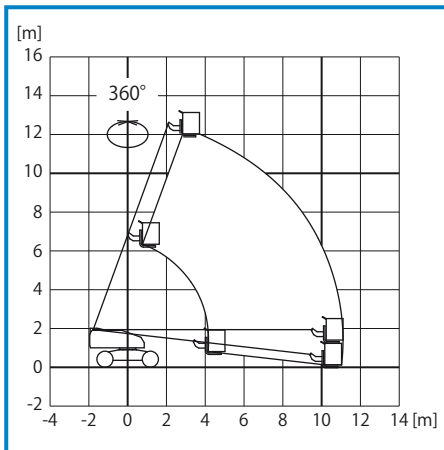

SR 14 C

14 meter / 325/250 kg

Platformhoogte	11,6 m
Werkhoogte	13,6 m
Werkbak	4 of 5,5 m breed
Zijdellingse reikwijdte	12,6 m
Hefvermogen	4m/325kg, 5,5m/250 kg
Rotatie	360 graden continu
Rotatie platform	180 graden (90+90)
Aandrijving	4x4
Motor	Yanmar 4TNV88
Rijsnelheid (km/h)	2,6 (km/h)
Aandrijving	Diesel
Max. helling	ca. 45%
Tankinhoud	120 liter
Eigen gewicht	8.800 kg