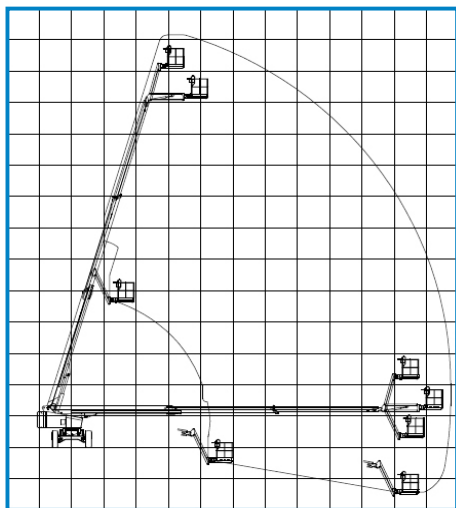

T 24 K5

24 meter/250 kg

EXTRA BREDE WERKBAK !

K5 5,00 m x 0,96 m

Werkhoogte	24,30 m
Platformhoogte	22,30 m
Zijdelingse reikwijdte	21,5 m
Platform	K5
Wiel aandrijving	4x4
Hefvermogen	250 kg
Draaicirkel buiten	7,38 m
Draaicirkel binnen	1,94 m
Motor	Diesel F4L 35 KW
Snelheid (km/h)	0,7
Aandrijving	Diesel
Besturing	Proportioneel
Klimvermogen	ca. 45%
Eigen gewicht	19.500 kg