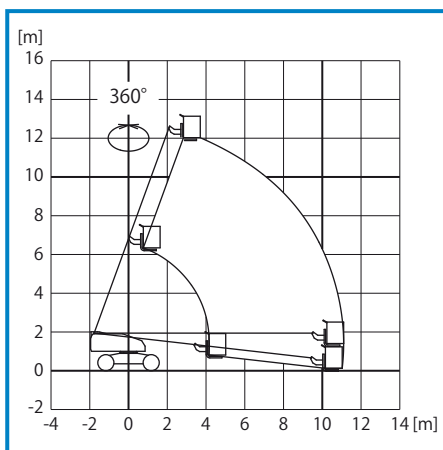

SB 14 C

14 meter / 325/250 kg

Platformhoogte	11,9 m
Werkhoogte	13,9 m
Werkbak	4 of 5,5 m breed
Zijdelingse reikwijdte	12,7 m
Hefvermogen	4m/325kg, 5,5m/250kg
Rotatie	360 graden continu
Rotatie platform	180 graden (90+90)
Aandrijving	4x4
Motor	Yanmar 4TNV88
Rijsnelheid (km/h)	5,5 (km/h)
Aandrijving	Diesel
Max. helling	ca. 45%
Tankinhoud	120 liter
Eigen gewicht	8.200 kg