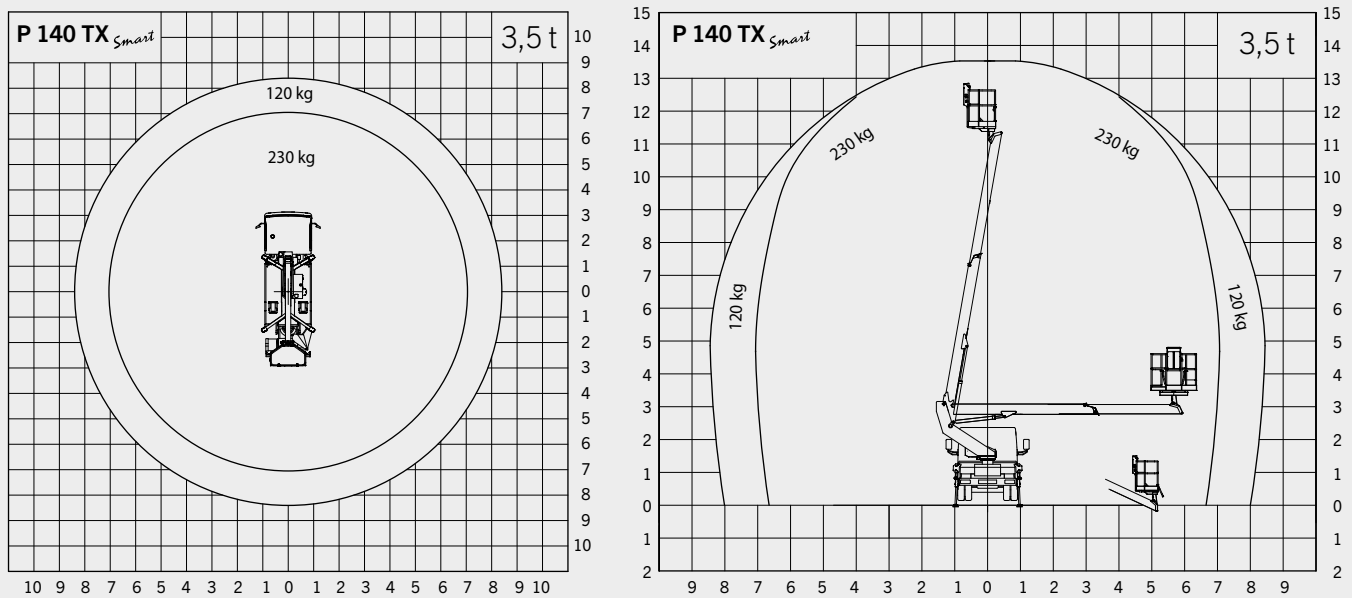

P 140 TX *Smart*

PALFINGER

LIFETIME EXCELLENCE

SCHNELLE UND SICHERE EINSÄTZE BEI GERINGEM PLATZBEDARF

P 140 TX *Smart*

ARBEITSDIAGRAMME

ABMESSUNGEN