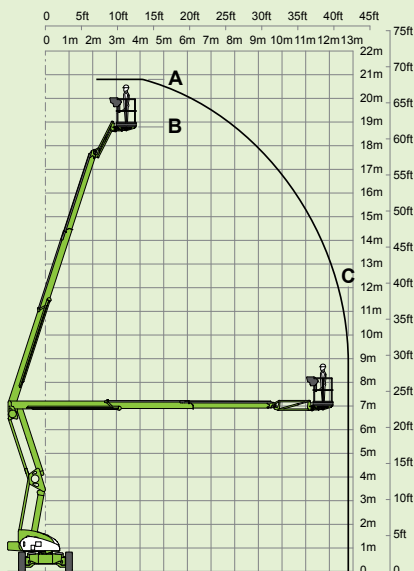

(A) 20.8m  
68ft 6in

(B) 18.8m  
62ft

(C) 12.8m  
42ft

225kg  
500lbs

1.8m x 0.85m  
5ft 11in x 2ft 9in

150°

100°

(D) 2.15m  
7ft

(F) 2.27m  
7ft 5in

(H) 5.3m  
17ft 5in

(J) 6.7m  
22ft

4.5km/h  
2.8mph

4m  
13ft

30%  
17°

6500kg  
14330lbs

SIOPS® toughcage