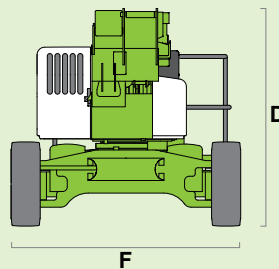

(A) 20.8m  
68ft 6in

(B) 18.8m  
62ft

(C) 12.8m  
42ft

225kg  
500lbs

1.8m x 0.85m  
5ft 11in x 2ft 9in

150°

100°

(D) 2.15m  
7ft

(F) 2.27m  
7ft 5in

(H) 5.3m  
17ft 5in

(J) 6.7m  
22ft

4.5km/h  
2.8mph

4m  
13ft

30%  
17°

6500kg  
14330lbs

SIOPS® toughcage