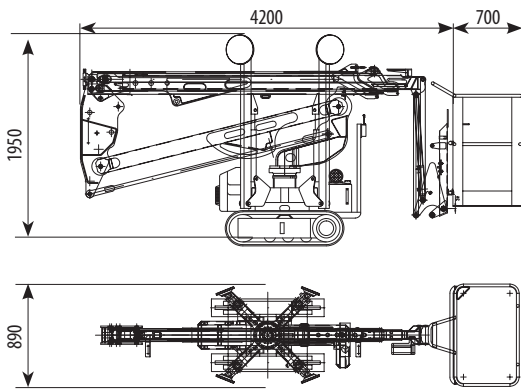

Altezza massima di lavoro	Max. working height	Hauteur max de travail	Altura max de trabajo	Max. Arbeitshöhe	15,60 m
Sbraccio massimo di lavoro	Max. working outreach	Déport max de travail	Alcance max de trabajo	Max. Arbeitsauslegung	7,50 m
Rotazione torretta	Turret rotation	Rotation tourelle	Rotación torreta	Drehturmrotation	320° N.C.
Portata massima	Max load capacity	Portée max	Capacidad de carga	Max. Tragfähigkeit	200 Kg
Comandi idraulici proporzionali	Proportional hydraulic controls	Commandes hydrauliques proportionnelles	Mandos hidráulicos proporcionales	Hydraulische proportionale Steuerungen	
Massa totale	Total weight	Poids total	Peso total	Gewicht	1950 Kg
Pendenza superabile	Gradeability	Max pente admissible	Pendiente máx	Max. Steigfähigkeit	30%
Dimensioni cesto	Cage dimensions	Dimensions panier	Dimensiones cesta	Korbabmessungen	1,1 x 0,7 m