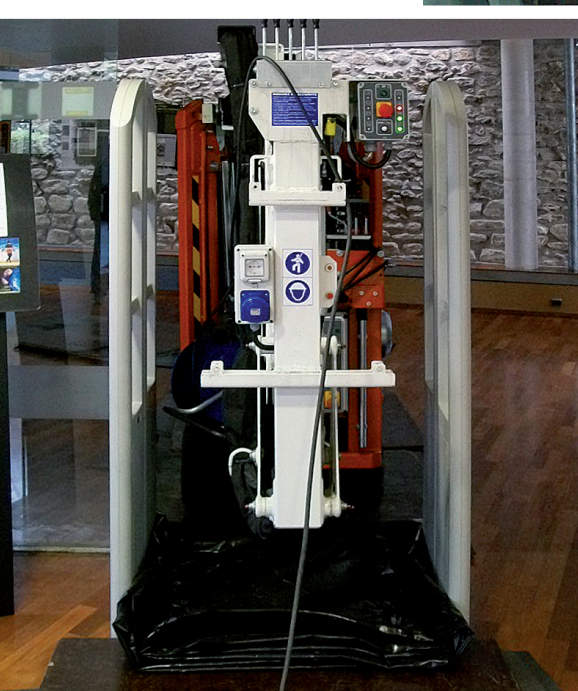

R160

R160BA

Accessori Standard

Motore benzina R160
Batteria R160BA
Motore elettrico R160/R160BA
Contaore
Presa aria/acqua
Presa elettrica

Accessori Optional

Motore diesel R160
Elettropompa di emergenza (12/24V)
Rotazione cesto
Filocomando
Filocomando + Autolivellamento
Radiocomando
Cingoli allargabili
Cingoli antitraccia
Verniciatura speciale
Interfono
Cesto in vetroresina
Isolamento (1.000V)
Faro di lavoro sul cesto
Inclinometro con allarme acustico
Set 4 pedane per stabilizzatori

Standard Accessories

Petrol engine R160
Battery R160BA
Electric motor R160/R160BA
Hour counter
Air/water plug
Electrical plug

Optional Accessories

Diesel engine R160
Emergency pump 12/24V
Basket rotation
Cable control
Cable control + Self-leveling
Radiocontrol
Extending tracks
Non-marking tracks
Special painting
Interphone
Fiberglass basket
Basket insulation (1.000V)
Working lamp on the basket
Inclinometer with acoustic alarm
4 pads for stabilizers

Accessoires Standard

Moteur essence R160
Batterie R160BA
Moteur électrique R160/R160BA
Compteur des heures
Prise air /eau dans le panier
Prise électrique 220V

Accessoires Optionnels

Moteur diesel R160
Pompe d'urgence 12/24V
Rotation panier
Commande à distance
Commande à distance + Auto-nivellement
Radiocommande
Chenilles élargissables
Chenilles non-marquants
Peinture spéciale
Interphone
Panier en fibre de verre
Isolation panier (1.000V)
Lampe de travail sur le panier
Inclinomètre avec alarme sonore
4 plates pour stabilisateurs

Accesorios Estándar

Motor gasolina R160
Bateria R160BA
Motor eléctrico R160/R160BA
Cuenta-horas
Toma aire/agua
Toma eléctrica

Accesorios Opcionales

Motor diesel R160
Bomba eléctrica de emergencia 12/24V
Rotación cesta
Mando a distancia
Mando a distancia + Autonivelación
Radiomando
Orugas ensanchables
Orugas que no dejan huellas
Pintura especial
Intercomunicador
Cesta en fibra de vidrio
Aislamiento (1.000V)
Luz de trabajo en la cesta
Sensor de inclinación con alarma sonora
4 Platos de apoyo para estabilizadores