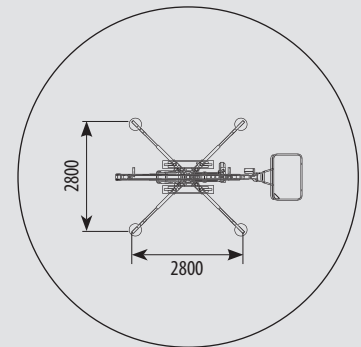

Altezza massima di lavoro	Max. working height	Hauteur max de travail	Altura max de trabajo	Max. Arbeitshöhe	15,60 m
Sbraccio massimo di lavoro	Max. working outreach	Déport max de travail	Alcance max de trabajo	Max. Arbeitsauslegung	7,50 m
Rotazione torretta	Turret rotation	Rotation tourelle	Rotación torreta	Drehturmrotation	320° N.C.
Portata massima	Max load capacity	Portée max	Capacidad de carga	Max. Tragfähigkeit	200 Kg
Comandi idraulici proporzionali	Proportional hydraulic controls	Commandes hydrauliques proportionnelles	Mandos hidráulicos proporcionales	Hydraulische proportionale Steuerungen	
Massa totale	Total weight	Poids total	Peso total	Gewicht	1950 Kg
Pendenza superabile	Gradeability	Max pente admissible	Pendiente máx	Max. Steigfähigkeit	30%
Dimensioni cesto	Cage dimensions	Dimensions panier	Dimensiones cesta	Korbabmessungen	1,1 x 0,7 m