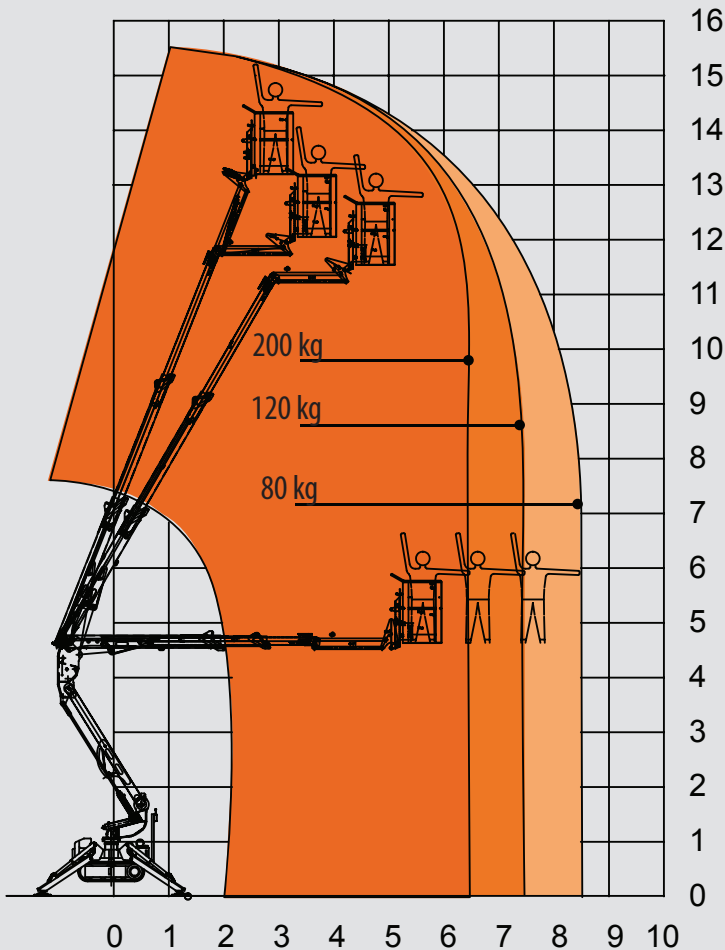

Altezza massima di lavoro	Max. working height	Hauteur max de travail	Altura max de trabajo	Max. Arbeitshöhe	15,60 m
Sbraccio massimo di lavoro	Max. working outreach	Déport max de travail	Alcance max de trabajo	Max. Arbeitsauslegung	7,50 m
Rotazione torretta	Turret rotation	Rotation tourelle	Rotación torreta	Drehturmrotation	320° N.C.
Portata massima	Max load capacity	Portée max	Capacidad de carga	Max. Tragfähigkeit	200 Kg
Comandi idraulici proporzionali	Proportional hydraulic controls	Commandes hydrauliques proportionnelles	Mandos hidráulicos proporcionales	Hydraulische proportionale Steuerungen	
Massa totale	Total weight	Poids total	Peso total	Gewicht	1950 Kg
Pendenza superabile	Gradeability	Max pente admissible	Pendiente máx	Max. Steigfähigkeit	30%
Dimensioni cesto	Cage dimensions	Dimensions panier	Dimensiones cesta	Korbabmessungen	1,1 x 0,7 m