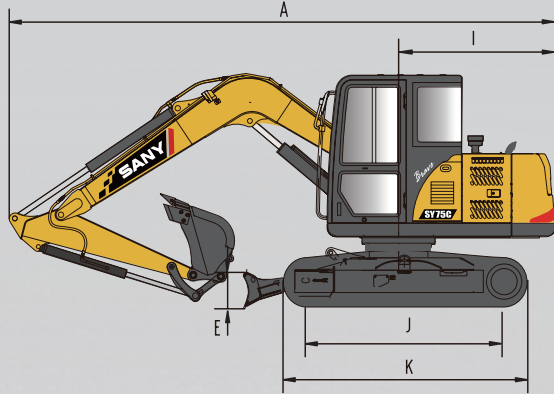

SANY

HYDRAULIKBAGGER SY75C

Motor **ISUZU CP-4LE2XA-S**
Leistung **43 kW/2000 rpm**
Betriebsgewicht **7280 kg**
Bodendruck **0,33 kg/cm²**

SPEZIFIKATION

MOTOR	
Model	ISUZU CP-4LE2XA-S
Hubraum (l)	2,2
Motorleistung/Nenndrehzahl (kW/rpm)	43/2000
Max. Drehmoment (Nm/rpm)	215/1800

SCHWENKGESCHWINDIGKEIT	
Schwenkgeschwindigkeit (U/min.)	10

GRABKRAFT	
Grabkraft Löffel (kN)	51
Grabkraft Löffelstiel (kN)	30

HUBKRÄFTE

A B	MAX		2.0 m		3.0 m		4.0 m		5.0 m		
	Maximum										
5 m (kg)	3812	1500	1500			1700	1700				
4 m (kg)	4564	1350	1200			1850	1850	1800	1500		
3 m (kg)	5008	1250	1050	3200	3200	2200	2200	1800	1450	1300	1050
2 m (kg)	5225	1150	950			2100	2100	1750	1400	1250	1000
1 m (kg)	5243	1150	900			1950	1950	1650	1400	1250	1000
0 m (kg)	5065	1200	950			1900	1900	1650	1300	1200	950
-1 m (kg)	4668	1300	1050	*2735	2000	1900	1900	1600	1300		
-2 m (kg)	3988	1650	1300	*2135	2050	1900	1900				

ABMESSUNGEN

ABMESSUNGEN	mm
A Transportlänge	6095
B Transportbreite	2220
C Transporthöhe	2760
D Laufwerkbreite	2040
E Schildhöhe	405
F Standard Spurbreite	450
G Spurbreite	1750
H Min. Bodenfreiheit	380
I Schwenkradius	1800
J Mittelabstand Antriebturas	2195
K Kettenfahrwerkslänge	2815
Spielraum Kontergewicht	775
Auslegerlänge	3720
Löffelstiellänge	2050

Ausrüstung

- Auslager: Standard 3720mm
- Löffelstiel: Standard 2050mm
- hydraulische Schnellwechslersrohrleitung Steuerung auf Joystick
- Brechen&Scheren Linien proportional Steuerung auf Joystick
- Betankungspumpe