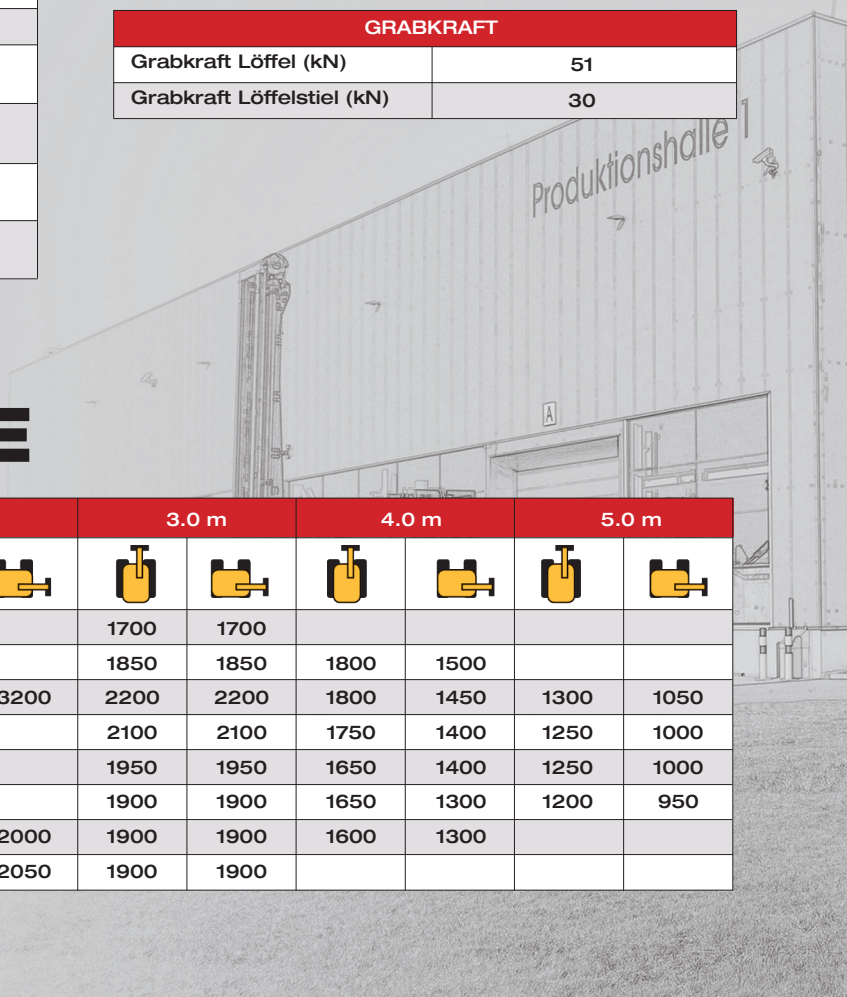

SANY

HYDRAULIKBAGGER SY75C

Motor **ISUZU CP-4LE2XA-S**
Leistung **43 kW/2000 rpm**
Betriebsgewicht **7280 kg**
Bodendruck **0,33 kg/cm²**

SPEZIFIKATION

MOTOR	
Model	ISUZU CP-4LE2XA-S
Hubraum (l)	2,2
Motorleistung/Nenndrehzahl (kW/rpm)	43/2000
Max. Drehmoment (Nm/rpm)	215/1800

MASCHINENGEWICHT	
Betriebsgewicht mit Standardlöffel, mit allen Service-Füllmengen, +75 kg Fahrgewicht (ISO).	
Eigengewicht (kg)	7280
Bodendruck (kg/cm ²)	0,33

ANTRIEB	
Fahrgeschwindigkeit (Schnell /Langsamfahrt) (km/h)	2,4/4,4
Maximal Reißkraft (kN)	56,8
Steigfähigkeit	35°

ABMESSUNGEN

ABMESSUNGEN	mm
A Transportlänge	6095
B Transportbreite	2220
C Transporthöhe	2760
D Laufwerkbreite	2040
E Schildhöhe	405
F Standard Spurbreite	450
G Spurbreite	1750
H Min. Bodenfreiheit	380
I Schwenkradius	1800
J Mittelabstand Antriebturas	2195
K Kettenfahrwerkslänge	2815
Spielraum Kontergewicht	775
Auslegerlänge	3720
Löffelstiellänge	2050

FAHRWERK	
Bodenplatte Breite (mm)	450
Anzahl der Bodenplatten (pro Seite)	39
Tragrolle (pro Seite)	1
Kettenrolle (pro Seite)	5

ABMESSUNGEN	mm
a Max. Reichweite	7390
b Max. Ausschütthöhe	5490
c Max. Aushubtiefe	4450
d Max. senkrechte Grabtiefe	3840
e Max. Grabtiefe	6600
f Min. Schwenkradius	1940
g Höhe bei min. Schwenkradius	5500
h Max. Schildhöhe	390
i Max. Schildstellung	330