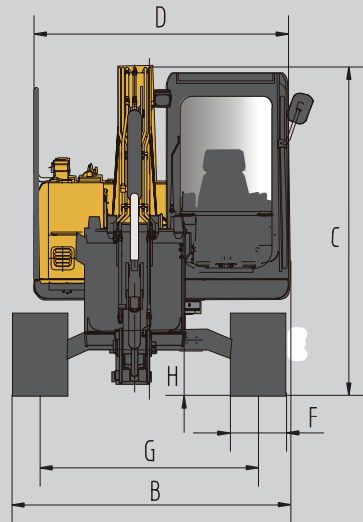

SCHWENKGESCHWINDIGKEIT	
Schwenkgeschwindigkeit (U/min.)	10

GRABKRAFT	
Grabkraft Löffel (kN)	51
Grabkraft Löffelstiel (kN)	30

HUBKRÄFTE

A B	MAX		2.0 m		3.0 m		4.0 m		5.0 m		
	Maximum										
5 m (kg)	3812	1500	1500			1700	1700				
4 m (kg)	4564	1350	1200			1850	1850	1800	1500		
3 m (kg)	5008	1250	1050	3200	3200	2200	2200	1800	1450	1300	1050
2 m (kg)	5225	1150	950			2100	2100	1750	1400	1250	1000
1 m (kg)	5243	1150	900			1950	1950	1650	1400	1250	1000
0 m (kg)	5065	1200	950			1900	1900	1650	1300	1200	950
-1 m (kg)	4668	1300	1050	*2735	2000	1900	1900	1600	1300		
-2 m (kg)	3988	1650	1300	*2135	2050	1900	1900				

ABMESSUNGEN

ABMESSUNGEN	mm
A Transportlänge	6095
B Transportbreite	2220
C Transporthöhe	2760
D Laufwerkbreite	2040
E Schildhöhe	405
F Standard Spurbreite	450
G Spurbreite	1750
H Min. Bodenfreiheit	380
I Schwenkradius	1800
J Mittelabstand Antriebturas	2195
K Kettenfahrwerkslänge	2815
Spielraum Kontergewicht	775
Auslegerlänge	3720
Löffelstiellänge	2050

FAHRWERK	
Bodenplatte Breite (mm)	450
Anzahl der Bodenplatten (pro Seite)	39
Tragrolle (pro Seite)	1
Kettenrolle (pro Seite)	5

ABMESSUNGEN	mm
a Max. Reichweite	7390
b Max. Ausschütthöhe	5490
c Max. Aushubtiefe	4450
d Max. senkrechte Grabtiefe	3840
e Max. Grabtiefe	6600
f Min. Schwenkradius	1940
g Höhe bei min. Schwenkradius	5500
h Max. Schildhöhe	390
i Max. Schildstellung	330

Ausrüstung

- Auslager: Standard 3720mm
- Löffelstiel: Standard 2050mm
- hydraulische Schnellwechslersrohrleitung Steuerung auf Joystick
- Brechen&Scheren Linien proportional Steuerung auf Joystick
- Betankungspumpe