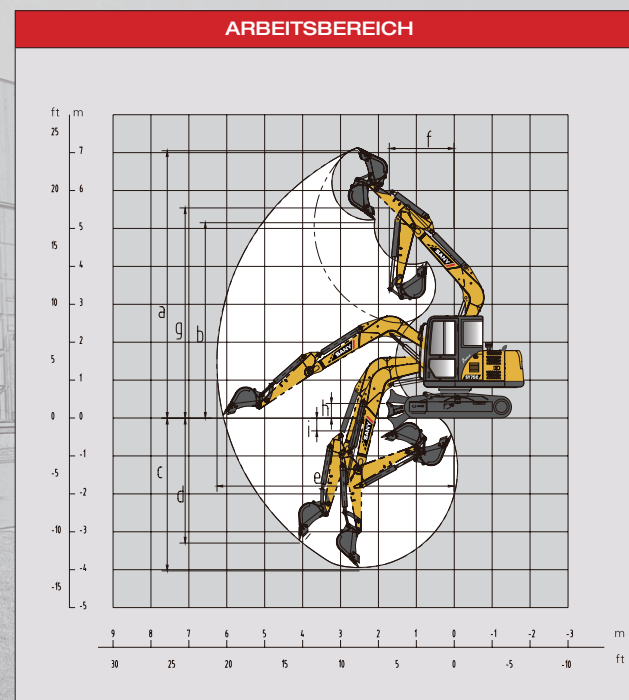

SCHWENKGESCHWINDIGKEIT	
Schwenkgeschwindigkeit (U/min.)	10

GRABKRAFT	
Grabkraft Löffel (kN)	51
Grabkraft Löffelstiel (kN)	30

HUBKRÄFTE

A B	MAX		2.0 m		3.0 m		4.0 m		5.0 m		
	Maximum										
5 m (kg)	3812	1500	1500			1700	1700				
4 m (kg)	4564	1350	1200			1850	1850	1800	1500		
3 m (kg)	5008	1250	1050	3200	3200	2200	2200	1800	1450	1300	1050
2 m (kg)	5225	1150	950			2100	2100	1750	1400	1250	1000
1 m (kg)	5243	1150	900			1950	1950	1650	1400	1250	1000
0 m (kg)	5065	1200	950			1900	1900	1650	1300	1200	950
-1 m (kg)	4668	1300	1050	*2735	2000	1900	1900	1600	1300		
-2 m (kg)	3988	1650	1300	*2135	2050	1900	1900				

ABMESSUNGEN

ABMESSUNGEN	mm
A Transportlänge	6095
B Transportbreite	2220
C Transporthöhe	2760
D Laufwerkbreite	2040
E Schildhöhe	405
F Standard Spurbreite	450
G Spurbreite	1750
H Min. Bodenfreiheit	380
I Schwenkradius	1800
J Mittelabstand Antriebturas	2195
K Kettenfahrwerkslänge	2815
Spielraum Kontergewicht	775
Auslegerlänge	3720
Löffelstiellänge	2050

FAHRWERK	
Bodenplatte Breite (mm)	450
Anzahl der Bodenplatten (pro Seite)	39
Tragrolle (pro Seite)	1
Kettenrolle (pro Seite)	5

ABMESSUNGEN	mm
a Max. Reichweite	7390
b Max. Ausschütthöhe	5490
c Max. Aushubtiefe	4450
d Max. senkrechte Grabtiefe	3840
e Max. Grabtiefe	6600
f Min. Schwenkradius	1940
g Höhe bei min. Schwenkradius	5500
h Max. Schildhöhe	390
i Max. Schildstellung	330

Ausrüstung

- Auslager: Standard 3720mm
- Löffelstiel: Standard 2050mm
- hydraulische Schnellwechslersrohrleitung Steuerung auf Joystick
- Brechen&Scheren Linien proportional Steuerung auf Joystick
- Betankungspumpe