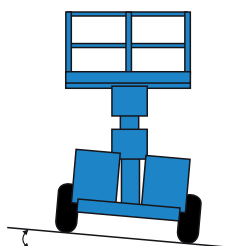

13° Scheefstand

COLLÉ VERHUUR
00800 - 3625 3625

KRAMER

Bekijk ons uitgebreide en steeds wisselende aanbod van meer dan 750 machines (demo, nieuw en gebruikt) op onze site: www.colle.eu

Aan teksten, specificaties, afbeeldingen of andere gegevens in deze folder kunnen geen rechten worden ontleend. Wij behouden ons het recht voor tot wijzigingen. Foto's, teksten en specificaties gelden bij benadering en binden ons niet. Bij het ontwerpen en samenstellen van deze gids zijn we zo zorgvuldig mogelijk te werk gegaan, echter kunnen wij geen garantie geven dat de informatie in deze catalogus compleet, actueel en/of accuraat is. © Collé Rental & Sales