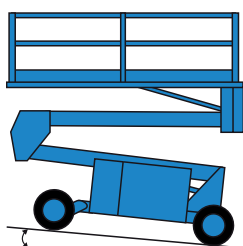

NIEUW
In ons uitgebreide
assortiment

Snorkel SL26SL/SL30SL 'Speed Level' Schaarhoogwerkers

De Snorkel SL26SL/SL30SL is de ideale hoogwerker voor werkzaamheden op ruw terrein waar sprake is van hellingen tot 50%. De hoogwerker beschikt over een krachtige Kubota D-902 4x4 aandrijving. De schaarhoogwerker hoeft niet gestempeld te worden tijdens de werkzaamheden. De Snorkel SL26SL/SL30SL is verrijdbaar op volledige hoogte.

Specificaties	SL26SL	SL30SL
Verhuurnummer	981268	981270
Maximale last platform	680 kg	590 kg
Werkhoogte	10.00 m	11.00 m
Vloerhoogte	8.00 m	9.00 m
Draaicirkel (binnen)	3.90 m	3.90 m
Draaicirkel (buiten)	5.64 m	5.64 m
Aandrijving	4x4 Diesel	4x4 Diesel
Rijsnelheid (ingeschoven)	6.4 km/h	6.4 km/h
Gewicht (CE)	3500 kg	3400 kg
Lengte	3.79 m	4.30 m
Breedte	2.13 m	2.13 m
Hoogte (railing uitgeklapt)	2.60 m	2.60 m
Platformafmetingen	1.72x3.66/4.60	1.72x4.23